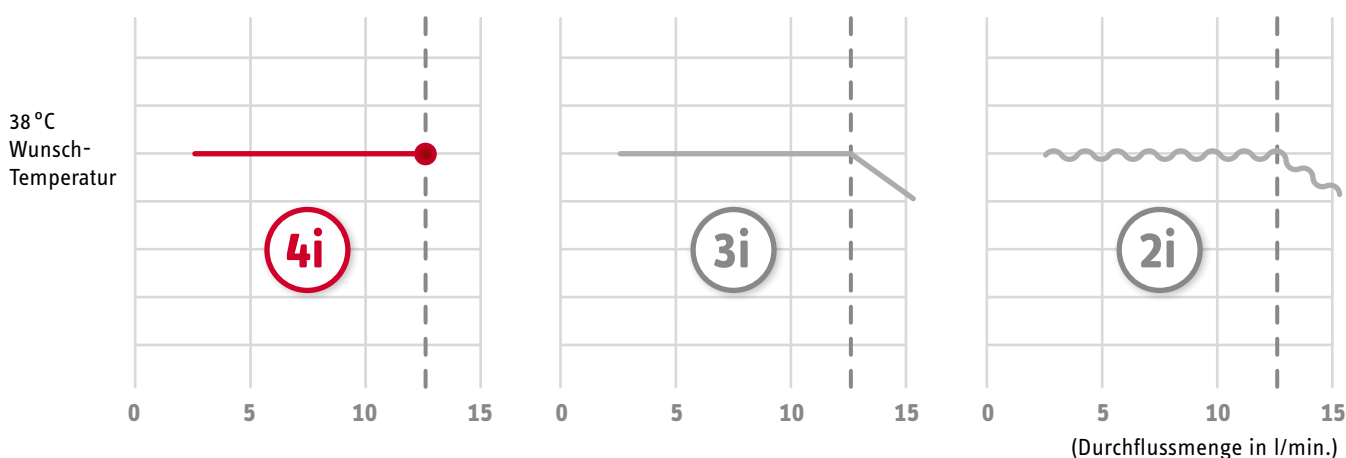

Setzen Sie Ihrer Effizienz das i-Tüpfelchen auf

Die i-Technologie zeigt gleichzeitig den Warmwasserkomfort und die Energieeffizienz Ihres Durchlauferhitzers an. Bei unseren Geräten entscheiden Sie sich für eine von drei Komfortstufen.

- › 4i-Technologie definiert Premiumkomfort. Das Gerät liefert jederzeit die gradgenaue Wunschtemperatur ohne Schwankungen und arbeitet maximal effizient.
- › 3i-Technologie bedeutet hoher Warmwasserkomfort. Das Gerät stellt eine konstante und gradgenaue Warmwassertemperatur bis zur Leistungsobergrenze bei höchster Effizienz sicher.
- › 2i-Technologie garantiert alltäglichen Warmwasserkomfort. Durch Beimischen von Kaltwasser an der Armatur erhalten Sie konstant warmes Wasser und eine gute Effizienz.

Die i-Technologie im Vergleich

Immer konstante Warmwassertemperatur, bei Erreichen der Leistungsgrenze wird die Durchflussmenge vollautomatisch mit der maximalen Wassermenge gehalten

Konstante Warmwassertemperatur bis zur Leistungsgrenze, danach bei höherer Durchflussmenge abnehmend

Nahezu konstante Warmwassertemperatur bis zur Leistungsgrenze, danach bei höherer Durchflussmenge abnehmend

— — — — Leistungsgrenze (bei ca. 12,5 l/min)