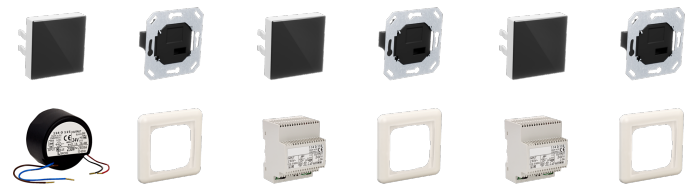

**RC-1-VD P/4**

Produkt-Nr.: 206689

**RC-1-VD P/8**

Produkt-Nr.: 206690

Die wichtigsten Merkmale

Steuerungs- und Bedieneinheit für dezentrale Lüftungssysteme

Klare und moderne Nutzerführung über vollfarbiges Touchdisplay mit hoher Auflösung

Anzeige der Raumtemperatur und Luftfeuchtigkeit

Bis zu acht Lüfter steuerbar

Besonders leiser Betrieb bei aktivierter „Silent Mode“-Funktion

Automatische Filterwechselanzeige

Typ	RC-1-VD P/2	RC-1-VD P/4	RC-1-VD P/8
Bestell-Nr.	206688	206689	206690

Technische Daten

Anzahl Lüfter pro Steuerung	max. 2	max. 4	max. 8
Schutzart (IP)	IP00	IP00	IP00
Farbe	weiß	weiß	weiß
Ausgangsspannung	230 V	230 V	230 V
Breite	80 mm	80 mm	80 mm
Höhe	80 mm	80 mm	80 mm
Tiefe	9 mm	9 mm	9 mm
Höhe Steuereinheit	70 mm	70 mm	70 mm
Tiefe Steuereinheit	47 mm	47 mm	47 mm
Breite Steuereinheit	70 mm	70 mm	70 mm