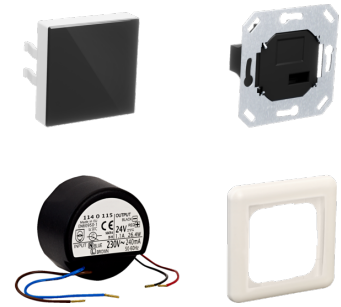

RC-1-VD P/2

DEZENTRAL

PRODUKT-NR.: 206688

Entdecken Sie, wie einfach lüften ist

Sie wünschen sich mehr frische Luft? Es braucht nur noch einen Fingerzeig von Ihnen auf dem elegant designten, vollfarbigen Touchscreen unseres Reglers für dezentrale Lüftungssysteme. Durch die komfortable und intuitive Steuerung bestimmen Sie somit ganz einfach die Luftqualität in dem gewünschten Raum. Dabei können Sie zwischen fünf verschiedenen Lüftungsstufen wählen und diese sogar per Timer einstellen.

**RC-1-VD P/4**

Produkt-Nr.: 206689

**RC-1-VD P/8**

Produkt-Nr.: 206690

Die wichtigsten Merkmale

Steuerungs- und Bedieneinheit für dezentrale Lüftungssysteme

Klare und moderne Nutzerführung über vollfarbiges Touchdisplay mit hoher Auflösung

Anzeige der Raumtemperatur und Luftfeuchtigkeit

Bis zu acht Lüfter steuerbar

Besonders leiser Betrieb bei aktivierter „Silent Mode“-Funktion

Automatische Filterwechselanzeige

Typ	RC-1-VD P/2	RC-1-VD P/4	RC-1-VD P/8
Bestell-Nr.	206688	206689	206690

Technische Daten

Anzahl Lüfter pro Steuerung	max. 2	max. 4	max. 8
Schutzart (IP)	IP00	IP00	IP00
Farbe	weiß	weiß	weiß
Ausgangsspannung	230 V	230 V	230 V
Breite	80 mm	80 mm	80 mm
Höhe	80 mm	80 mm	80 mm
Tiefe	9 mm	9 mm	9 mm
Höhe Steuereinheit	70 mm	70 mm	70 mm
Tiefe Steuereinheit	47 mm	47 mm	47 mm
Breite Steuereinheit	70 mm	70 mm	70 mm