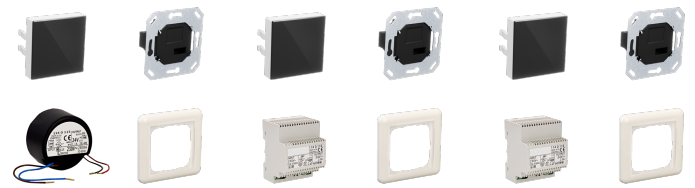

**RC-1-VD P/2**

Produkt-Nr.: 206688

**RC-1-VD P/8**

Produkt-Nr.: 206690

Die wichtigsten Merkmale

Steuerungs- und Bedieneinheit für dezentrale Lüftungssysteme

Klare und moderne Nutzerführung über vollfarbiges Touchdisplay mit hoher Auflösung

Anzeige der Raumtemperatur und Luftfeuchtigkeit

Bis zu acht Lüfter steuerbar

Besonders leiser Betrieb bei aktivierter „Silent Mode“-Funktion

Automatische Filterwechselanzeige

Typ	RC-1-VD P/2	RC-1-VD P/4	RC-1-VD P/8
Bestell-Nr.	206688	206689	206690

Technische Daten

Anzahl Lüfter pro Steuerung	max. 2	max. 4	max. 8
Schutzart (IP)	IP00	IP00	IP00
Farbe	weiß	weiß	weiß
Ausgangsspannung	230 V	230 V	230 V
Breite	80 mm	80 mm	80 mm
Höhe	80 mm	80 mm	80 mm
Tiefe	9 mm	9 mm	9 mm
Höhe Steuereinheit	70 mm	70 mm	70 mm
Tiefe Steuereinheit	47 mm	47 mm	47 mm
Breite Steuereinheit	70 mm	70 mm	70 mm