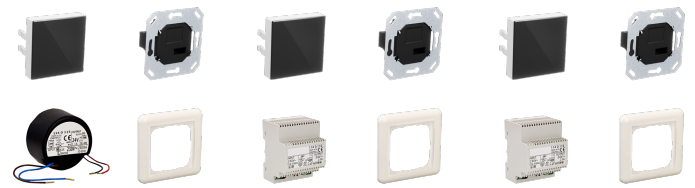

**RC-1-VD P/2**

Produkt-Nr.: 206688

**RC-1-VD P/4**

Produkt-Nr.: 206689

Die wichtigsten Merkmale

Steuerungs- und Bedieneinheit für dezentrale Lüftungssysteme

Klare und moderne Nutzerführung über vollfarbiges Touchdisplay mit hoher Auflösung

Anzeige der Raumtemperatur und Luftfeuchtigkeit

Bis zu acht Lüfter steuerbar

Besonders leiser Betrieb bei aktivierter „Silent Mode“-Funktion

Automatische Filterwechselanzeige

Typ	RC-1-VD P/2	RC-1-VD P/4	RC-1-VD P/8
Bestell-Nr.	206688	206689	206690

Technische Daten

Anzahl Lüfter pro Steuerung	max. 2	max. 4	max. 8
Schutzart (IP)	IP00	IP00	IP00
Farbe	weiß	weiß	weiß
Ausgangsspannung	230 V	230 V	230 V
Breite	80 mm	80 mm	80 mm
Höhe	80 mm	80 mm	80 mm
Tiefe	9 mm	9 mm	9 mm
Höhe Steuereinheit	70 mm	70 mm	70 mm
Tiefe Steuereinheit	47 mm	47 mm	47 mm
Breite Steuereinheit	70 mm	70 mm	70 mm