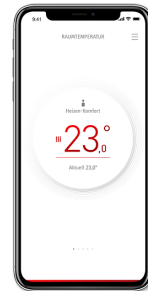

## Die wichtigsten Merkmale

Lokale Bedienung Ihrer Wärmepumpe im Heimnetzwerk per App

Einfache Anpassung der Wunschtemperatur

Szenenkonzept für die intuitive und schnelle Anpassung an ihren Bedarf

Übersichtliche, einfache Einstellung von Zeitprogrammen

Energieeinsparung durch Planung von Absenkezeiten und Urlaub

ECO-Tipps für effizienten Energieverbrauch

Typ

MyStiebel-App (Android)

MyStiebel-App (iOS)

Bestell-Nr.

340707

340550