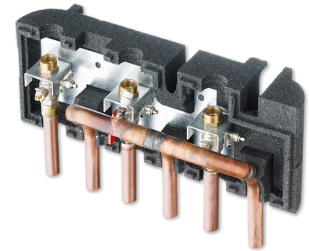

ASL-HM

ZUBEHÖR

PRODUKT-NR.: 232806

Zum vereinfachten Anschluss des Hydraulikmoduls der Trend Baureihe kann wahlweise die Anschlussleiste ASL-HM oder AS-HM Trend verwendet werden.

Die wichtigsten Merkmale

ASL-HM isolierte Anschlussleiste

Typ	AS-HM Trend	ASL-HM
Bestell-Nr.	233750	232806
Höhe		285 mm
Breite		580 mm
Tiefe		215 mm
Gewicht		4,5 kg
Anschluss	G 1 - 28 mm	28 mm

Technische Daten

Service-Hotline

Sie haben Fragen? Wir helfen gerne: