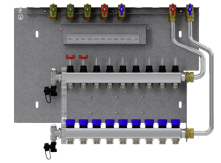

Typ	HKV-7	HKV-8	HKV-9
Bestell-Nr.	202570	202571	202572

Technische Daten

Anzahl Heizkreise	7	8	9
Kvs-Wert Rücklauf	1,92 m³/h	1,92 m³/h	1,92 m³/h
Kvs-Wert Vorlauf mit voll geöffnetem Durchflussmesser	0,78 m³/h	0,78 m³/h	0,78 m³/h