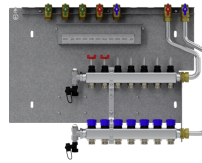

Typ	HKV-7	HKV-8	HKV-9
Bestell-Nr.	202570	202571	202572

Technische Daten

Anzahl Heizkreise	7	8	9
Kvs-Wert Rücklauf	1,92 m³/h	1,92 m³/h	1,92 m³/h
Kvs-Wert Vorlauf mit voll geöffnetem Durchflussmesser	0,78 m³/h	0,78 m³/h	0,78 m³/h