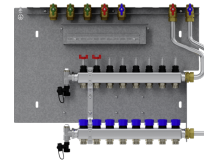

Typ	HKV-7	HKV-8	HKV-9
Bestell-Nr.	202570	202571	202572

Technische Daten

Anzahl Heizkreise	7	8	9
Kvs-Wert Rücklauf	1,92 m³/h	1,92 m³/h	1,92 m³/h
Kvs-Wert Vorlauf mit voll geöffnetem Durchflussmesser	0,78 m³/h	0,78 m³/h	0,78 m³/h