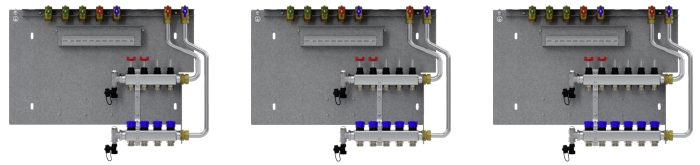

HKV-7

ZUBEHÖR

PRODUKT-NR.: 202570

Die wichtigsten Merkmale

Verringerung der Montagezeit durch vormontierte Komponenten

Einfache Montage der Reglerklemmleiste durch beigelegte Aufnahme

Schnelle Installation durch aufeinander abgestimmte Komponenten

Typ	HKV-4	HKV-5	HKV-6
Bestell-Nr.	202567	202568	202569

Technische Daten

Anzahl Heizkreise	4	5	6
Kvs-Wert Rücklauf	1,92 m ³ /h	1,92 m ³ /h	1,92 m ³ /h
Kvs-Wert Vorlauf mit voll geöffnetem Durchflussmesser	0,78 m ³ /h	0,78 m ³ /h	0,78 m ³ /h