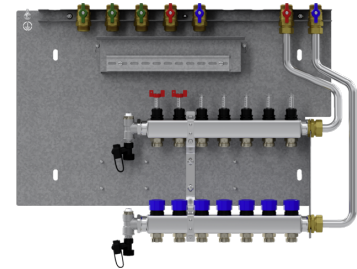

HKV-7

ZUBEHÖR

PRODUKT-NR.: 202570

Die wichtigsten Merkmale

Verringerung der Montagezeit durch vormontierte Komponenten

Einfache Montage der Reglerklemmleiste durch beigelegte Aufnahme

Schnelle Installation durch aufeinander abgestimmte Komponenten

Typ	HKV-4	HKV-5	HKV-6
Bestell-Nr.	202567	202568	202569

Technische Daten

Anzahl Heizkreise	4	5	6
Kvs-Wert Rücklauf	1,92 m ³ /h	1,92 m ³ /h	1,92 m ³ /h
Kvs-Wert Vorlauf mit voll geöffnetem Durchflussmesser	0,78 m ³ /h	0,78 m ³ /h	0,78 m ³ /h

Typ	HKV-10	HKV-11	HKV-12
Bestell-Nr.	202573	202574	202575

Technische Daten

Anzahl Heizkreise	10	11	12
Kvs-Wert Rücklauf	1,92 m ³ /h	1,92 m ³ /h	1,92 m ³ /h
Kvs-Wert Vorlauf mit voll geöffnetem Durchflussmesser	0,78 m ³ /h	0,78 m ³ /h	0,78 m ³ /h