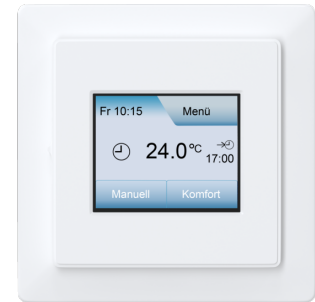

### Elektronischer Fußbodentemperaturregler für höchsten Temperatur-Komfort und optimalen Energiebedarf

Der Fußbodentemperaturregler verfügt über einen integrierten Raumtemperatursensor mit Begrenzungsfunktion und ist somit perfekt für die Modernisierung im bestehenden System geeignet. Die Bedienung des Temperaturreglers erfolgt intuitiv über ein großes Touchscreen-Display. Folgende Betriebsfunktionen werden angezeigt: Heizung EIN, Heizung AUS, manueller Betrieb, automatischer Betrieb, Party-Modus, Boost-Modus, Frostschutz, Urlaubsmodus und Fehlermeldungen. Die Betriebsarten sind über Kurzwahltaste leicht wähl- und änderbar. Eine selbstanpassende, lernfähige Regelung ermöglicht zudem die automatische Berechnung der Heizzeiten. Der Energieverbrauch kann auf Wochen-, Monats- und Jahresbasis angezeigt werden.

Als weitere Komfortfunktion können individuelle Wochenprogramme passend für die eigenen Bedürfnisse eingestellt werden. Der Fußbodentemperaturregler wird Unterputz montiert und ist kompatibel mit anderen Fußbodentemperaturfühlern.

### Die wichtigsten Merkmale

Farbdisplay mit Touch-Bedienung

---

Wochen-Timer mit Selbstlernfunktion

---

Fenster-offen-Erkennung

---

Die Wochen-Schaltuhr lässt sich individuell programmieren

### Technische Daten

Schaltleistung	16 A
Nennspannung	230 V
Schutzart (IP)	IP21
Farbe	weiß
Breite	84 mm
Höhe	84 mm
Tiefe	40 mm