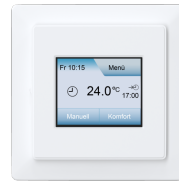

### Die wichtigsten Merkmale

Farbdisplay mit Touch-Bedienung

---

Wochen-Timer mit Selbstlernfunktion

---

Fenster-offen-Erkennung

---

Die Wochen-Schaltuhr lässt sich individuell programmieren