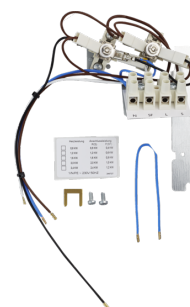

# ZK-Bausatz

ZUBEHÖR

PRODUKT-NR.: 238735

Typ	ZK-Bausatz
Bestell-Nr.	238735